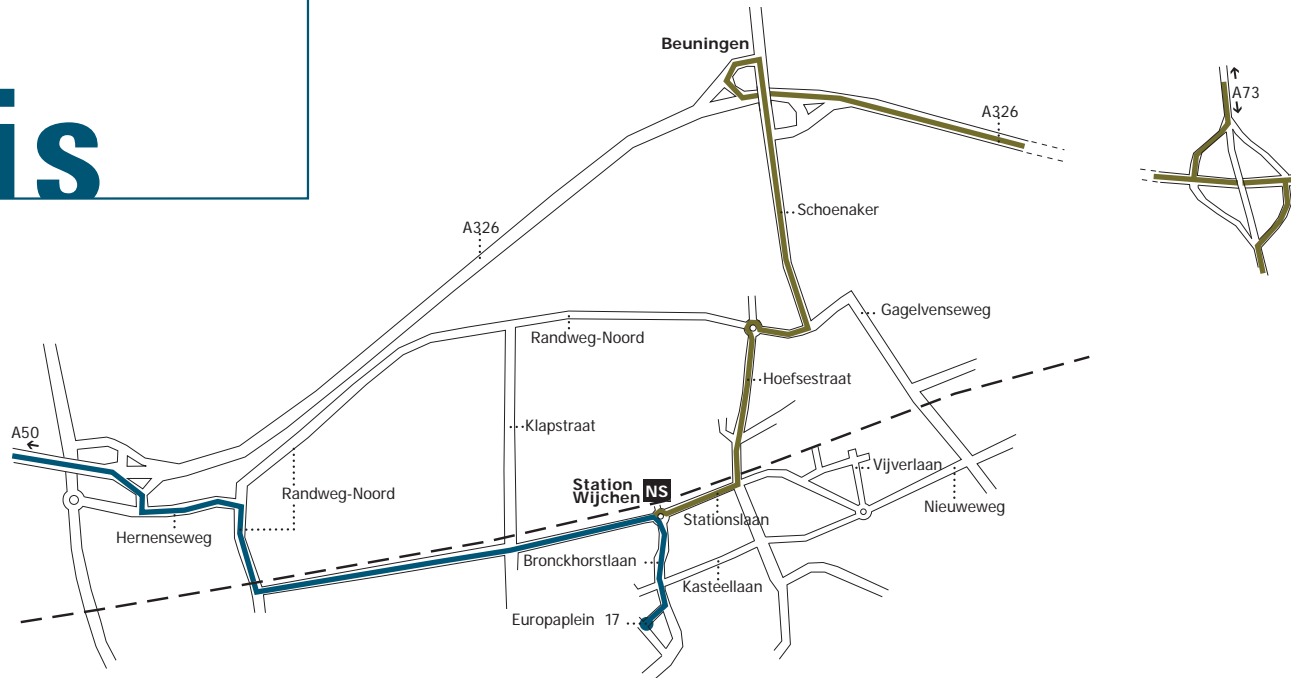

### Uit het zuidoosten (vanaf de A73)

- Neem afrit 1a (Wijchen/Nijmegen)
- Ga onderaan de afrit linksaf (richting Wijchen, N326)
- Bij de rotonde rechtdoor, de A326 op
- Neem de eerste afrit (Beuningen/Wijchen)
- Aan het einde van de afrit rechtsaf (richting Wijchen), de Schoenaker op
- Bij de T-splitsing aan het einde van de weg rechtsaf (Randweg-Noord, richting Centrum)

- Op de eerste rotonde linksaf, de Hoefsestraat in
- Direct voorbij de spoorwegovergang rechtsaf (Stationslaan, richting Centrum)
- Op de rotonde linksaf (Bronkhorstlaan)
- Na het gebouw van de Brandweer tweede zijstraat rechts, het parkeerterrein van het Europaplein op. Ons kantoor bevindt zich op nummer 17, aan de linkerkant.

### Uit het noorden, westen of zuiden (vanaf de A50)

- Volg op knooppunt Bankhoef de richting Wijchen/Nijmegen (A326)
- Neem op de A326 de eerste afrit (Bergharen/Wijchen)
- Ga onderaan de afrit linksaf (richting Wijchen)
- Bij de T-splitsing rechtsaf (Randweg-Noord, richting Centrum)
- Direct voorbij de spoorwegovergang linksaf (Stationslaan, richting Centrum)
- Op de rotonde bij het station rechtsaf (Bronkhorstlaan)
- Na het gebouw van de Brandweer tweede zijstraat rechts, het parkeerterrein van het Europaplein op. Ons kantoor bevindt zich op nummer 17, aan de linkerkant.