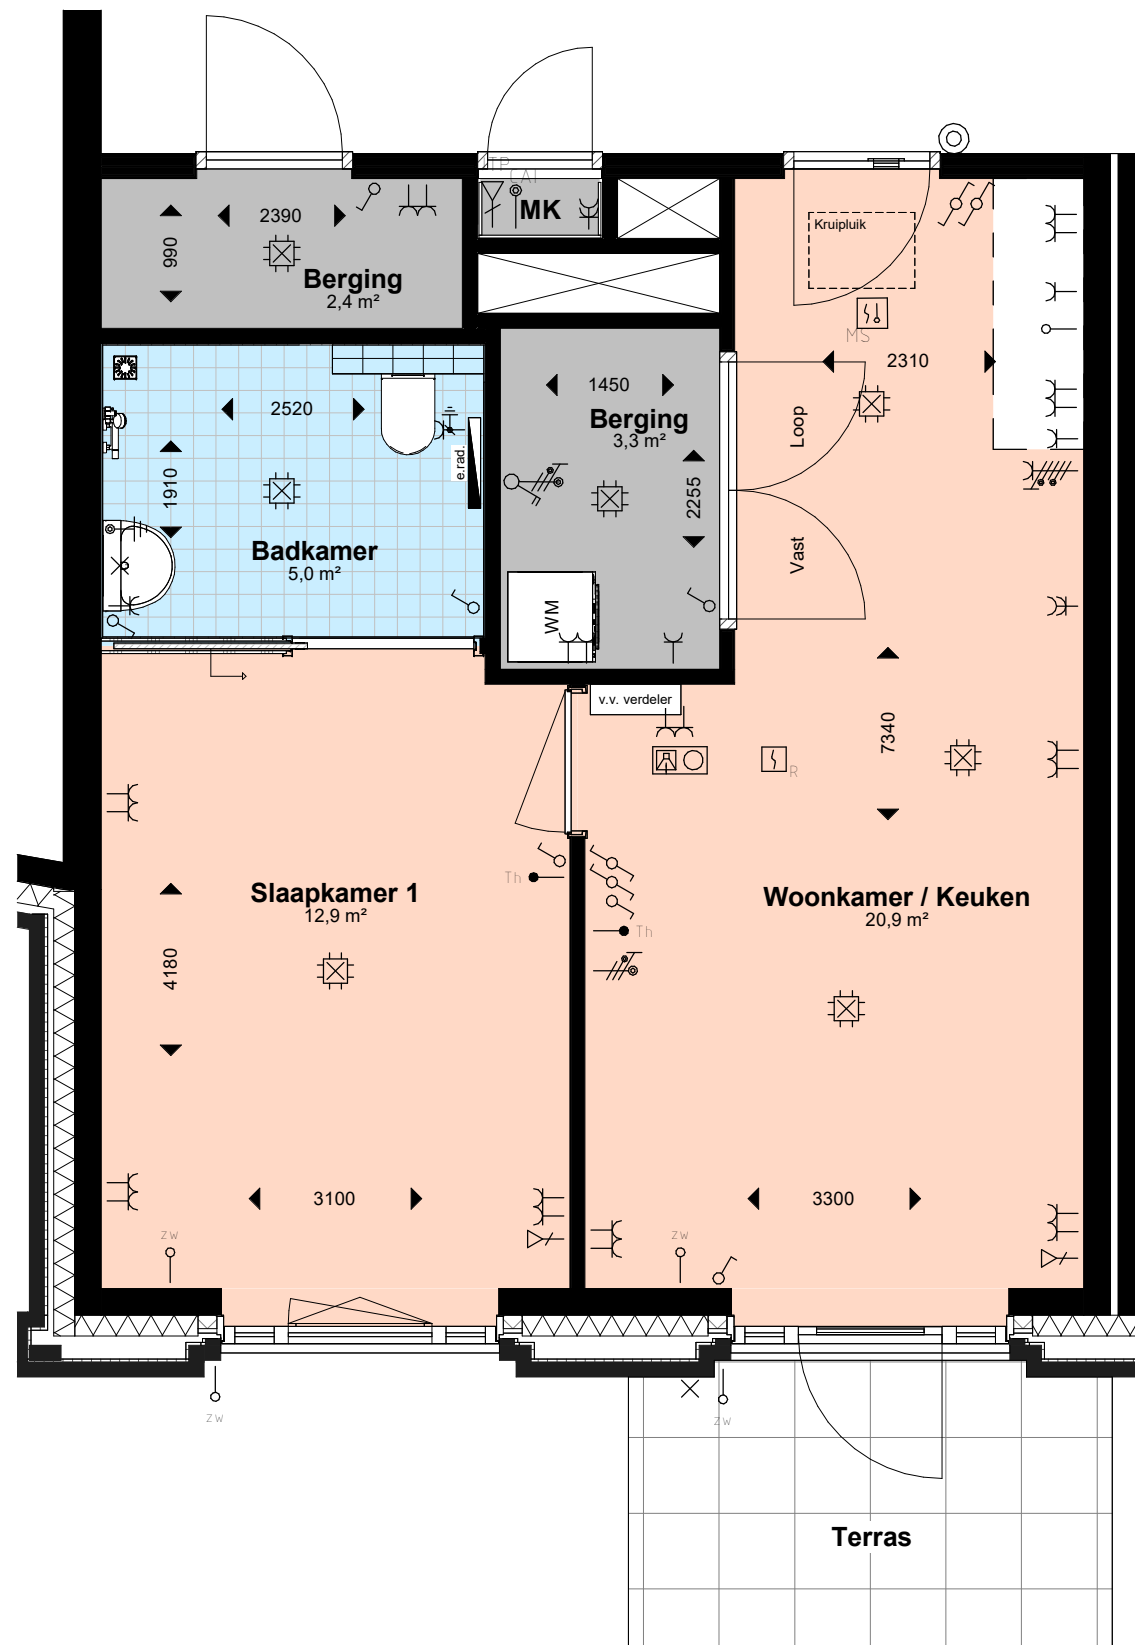

Verhuurtekening woningtype WP05sp

Huisnummers: 6

Verhuurtekening

Projectnr. : Hazenpark
Datum : 30-06-2026
Schaal : 1:50 - A3
Getekend : PK

WP05sp
Bladnummer

Symbolen - Leidingen

-  Aansluitpunt bedraad
-  Aansluitpunt niet bedraad
-  Aansluitpunt Cai
-  Aansluitpunt data bedraad