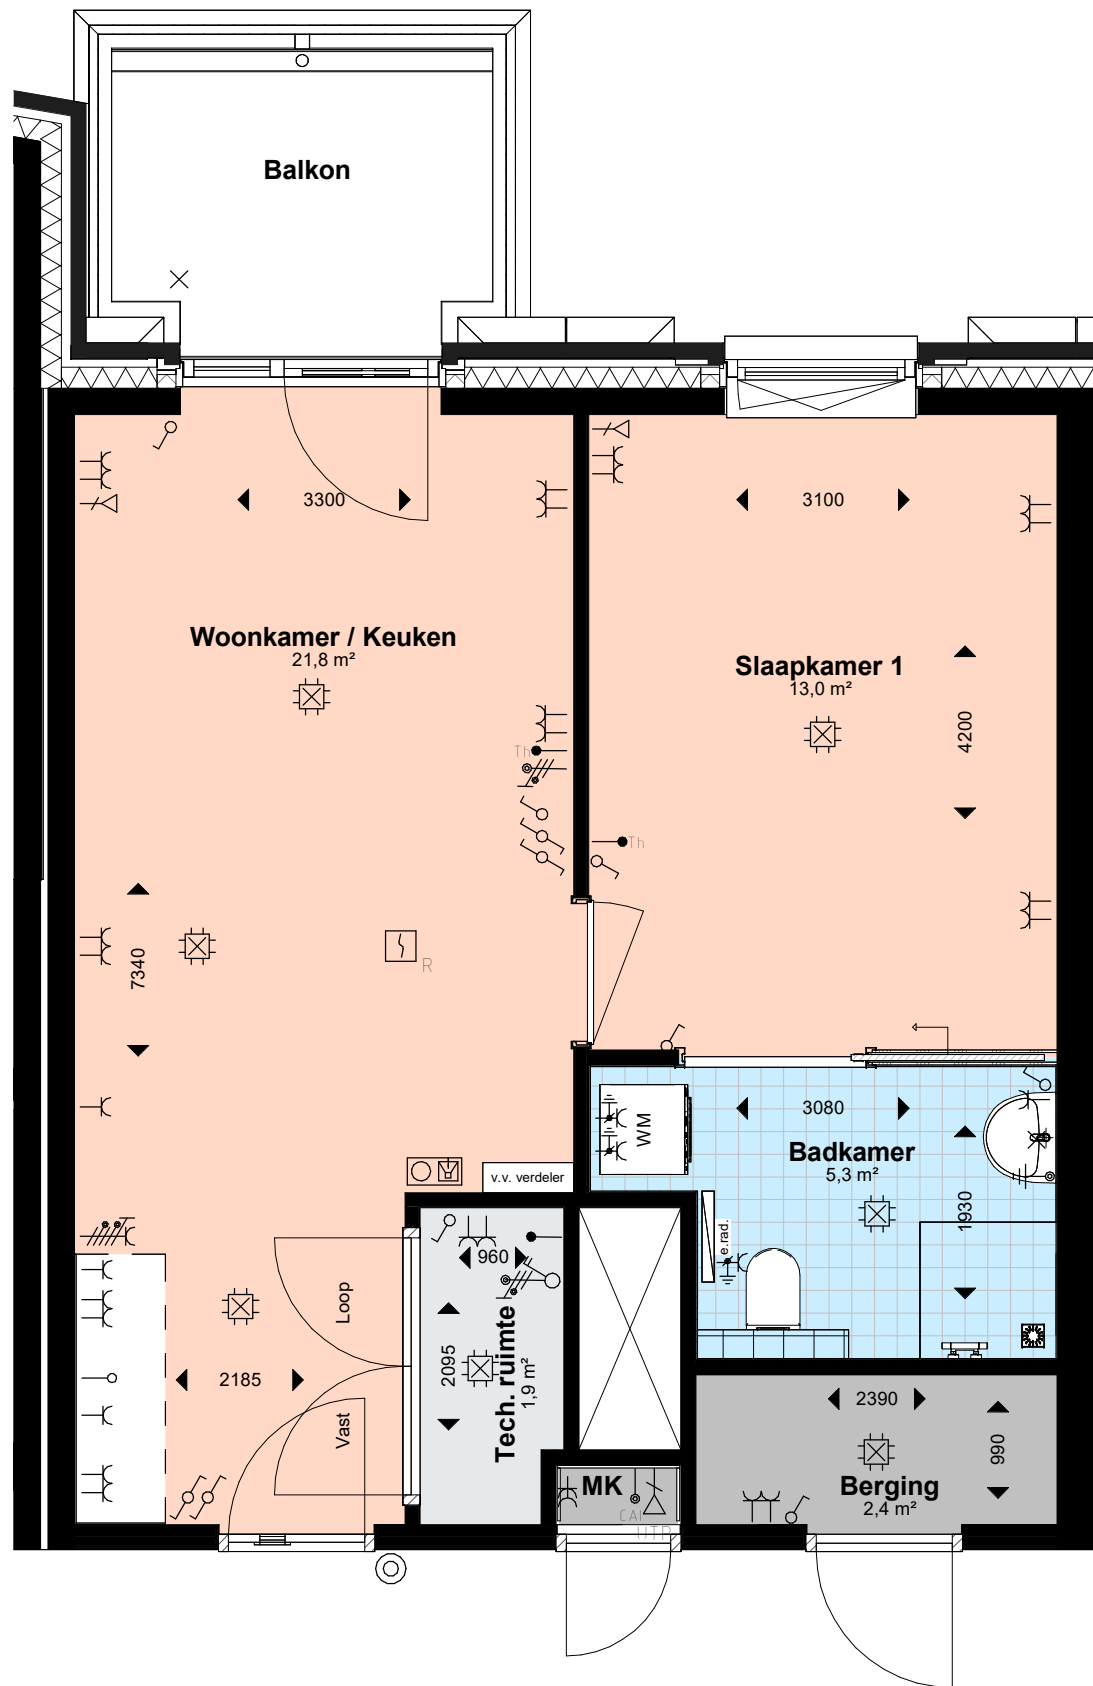

Verhuurtekening woningtype WP11

Huisnummers: 112, 126

Loze leiding zonwering alleen bij huisnummer 112

Verhuurtekening

Projectnr. : Hazenpark
Datum : 30-06-2026
Schaal : 1:50 - A3
Getekend : PK

WP11
Bladnummer