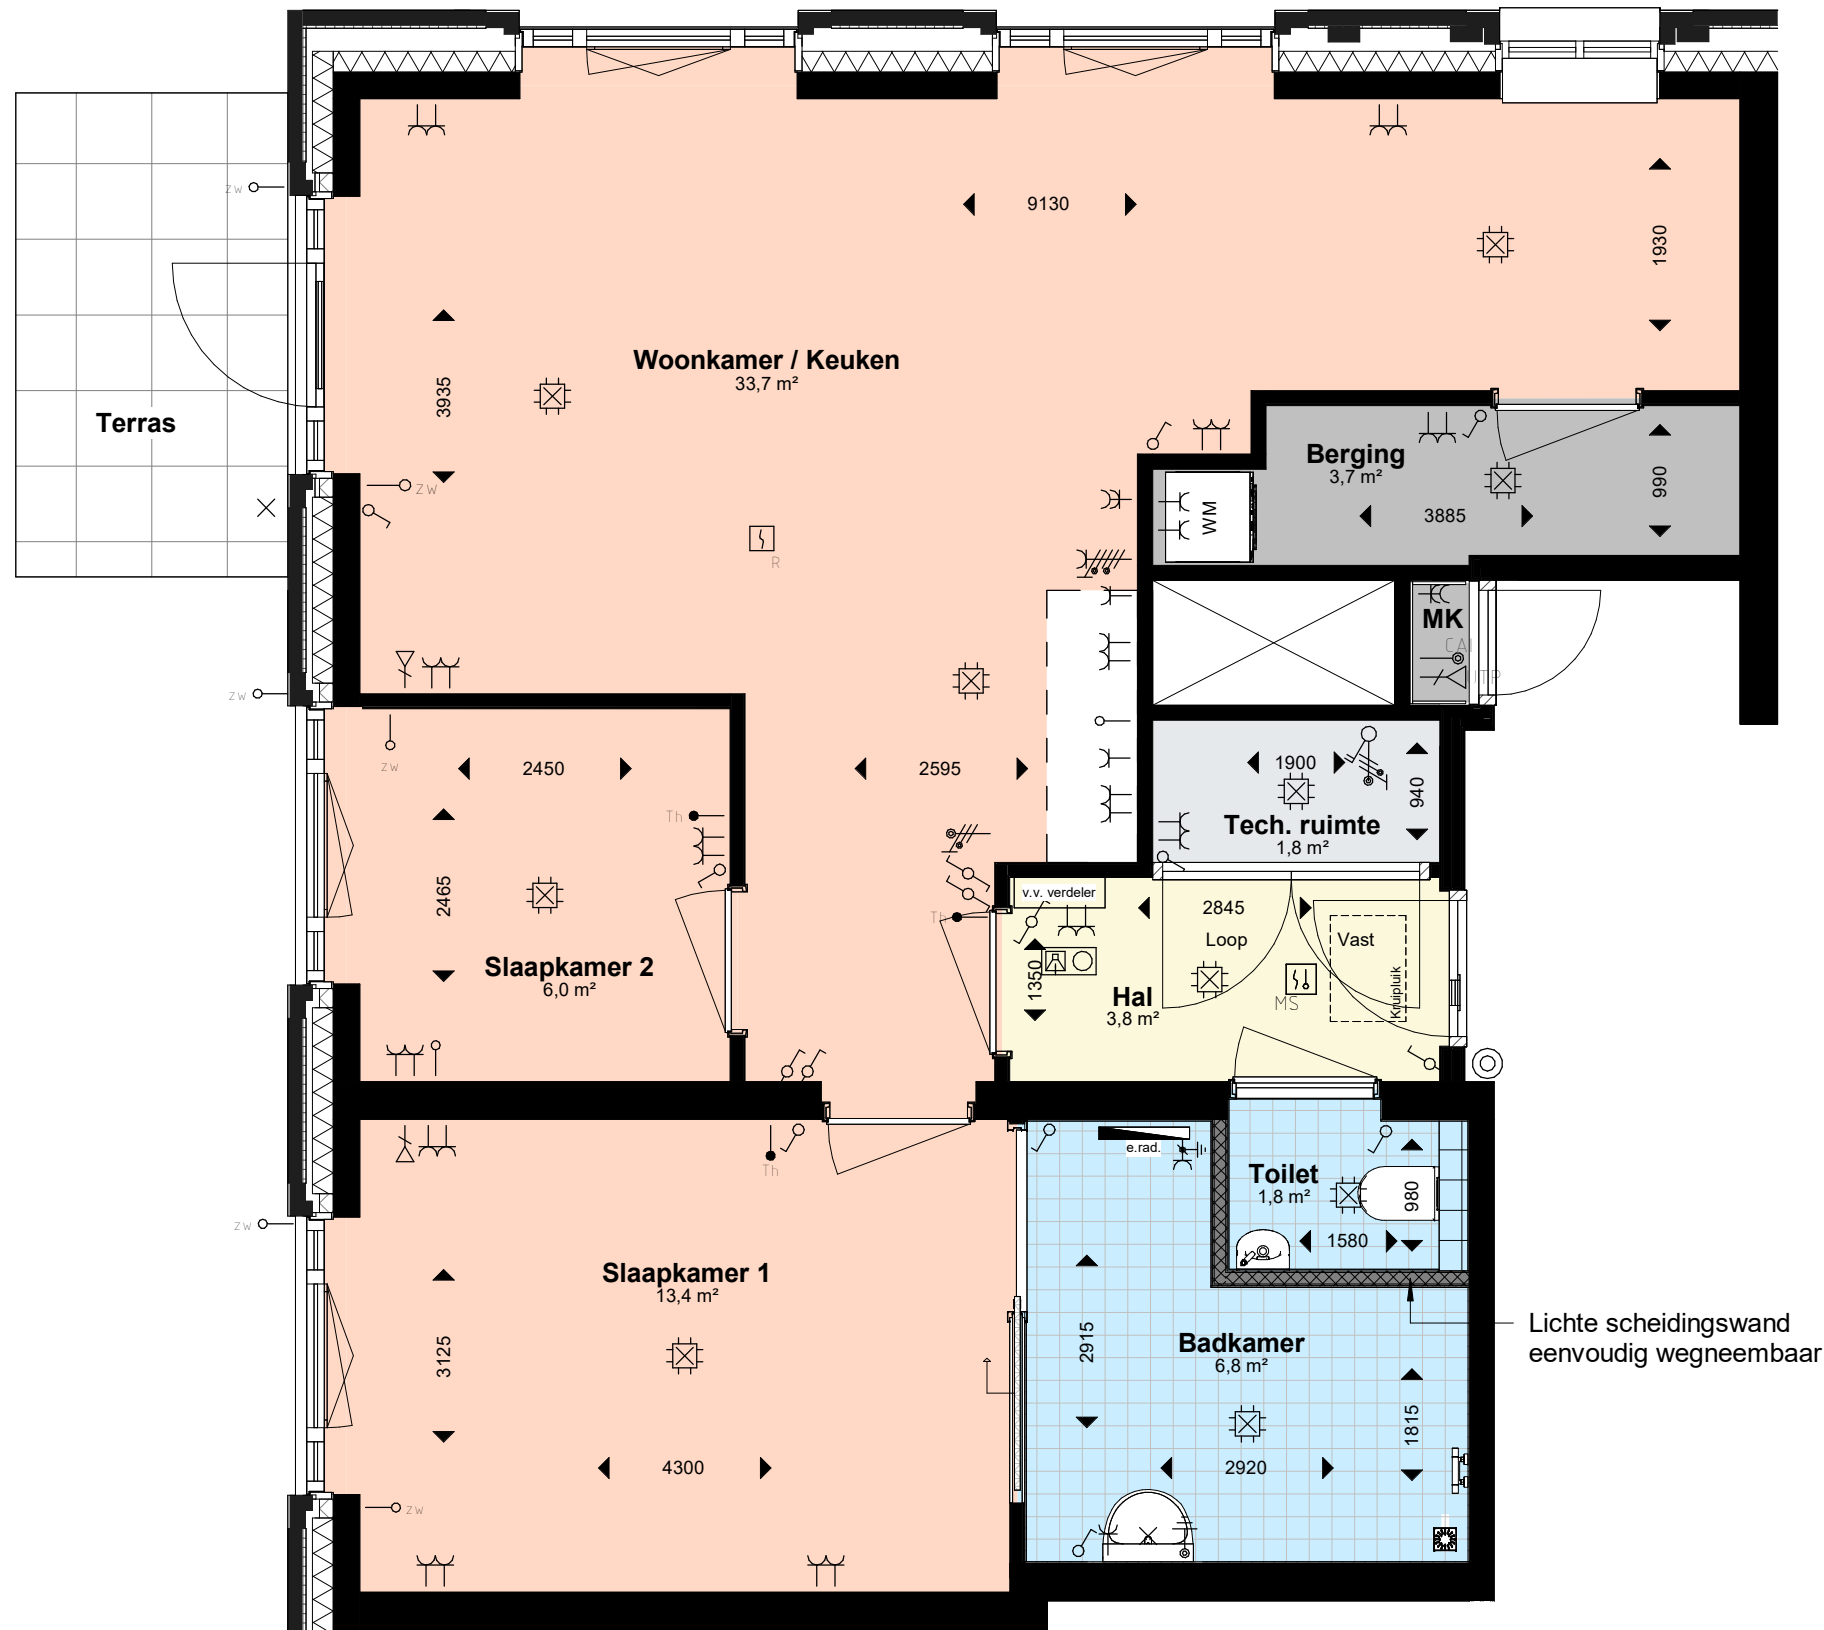

Verhuurtekening woningtype WP01sp

Huisnummers: 4

Verhuurtekening

Projectnr. : Hazenpark
Datum : 30-06-2026
Schaal : 1:50 - A3
Getekend : PK

WP01sp
Bladnummer

Symbolen - Leidingen

-  Aansluitpunt bedraad
-  Aansluitpunt niet bedraad
-  Aansluitpunt Cai
-  Aansluitpunt data bedraad