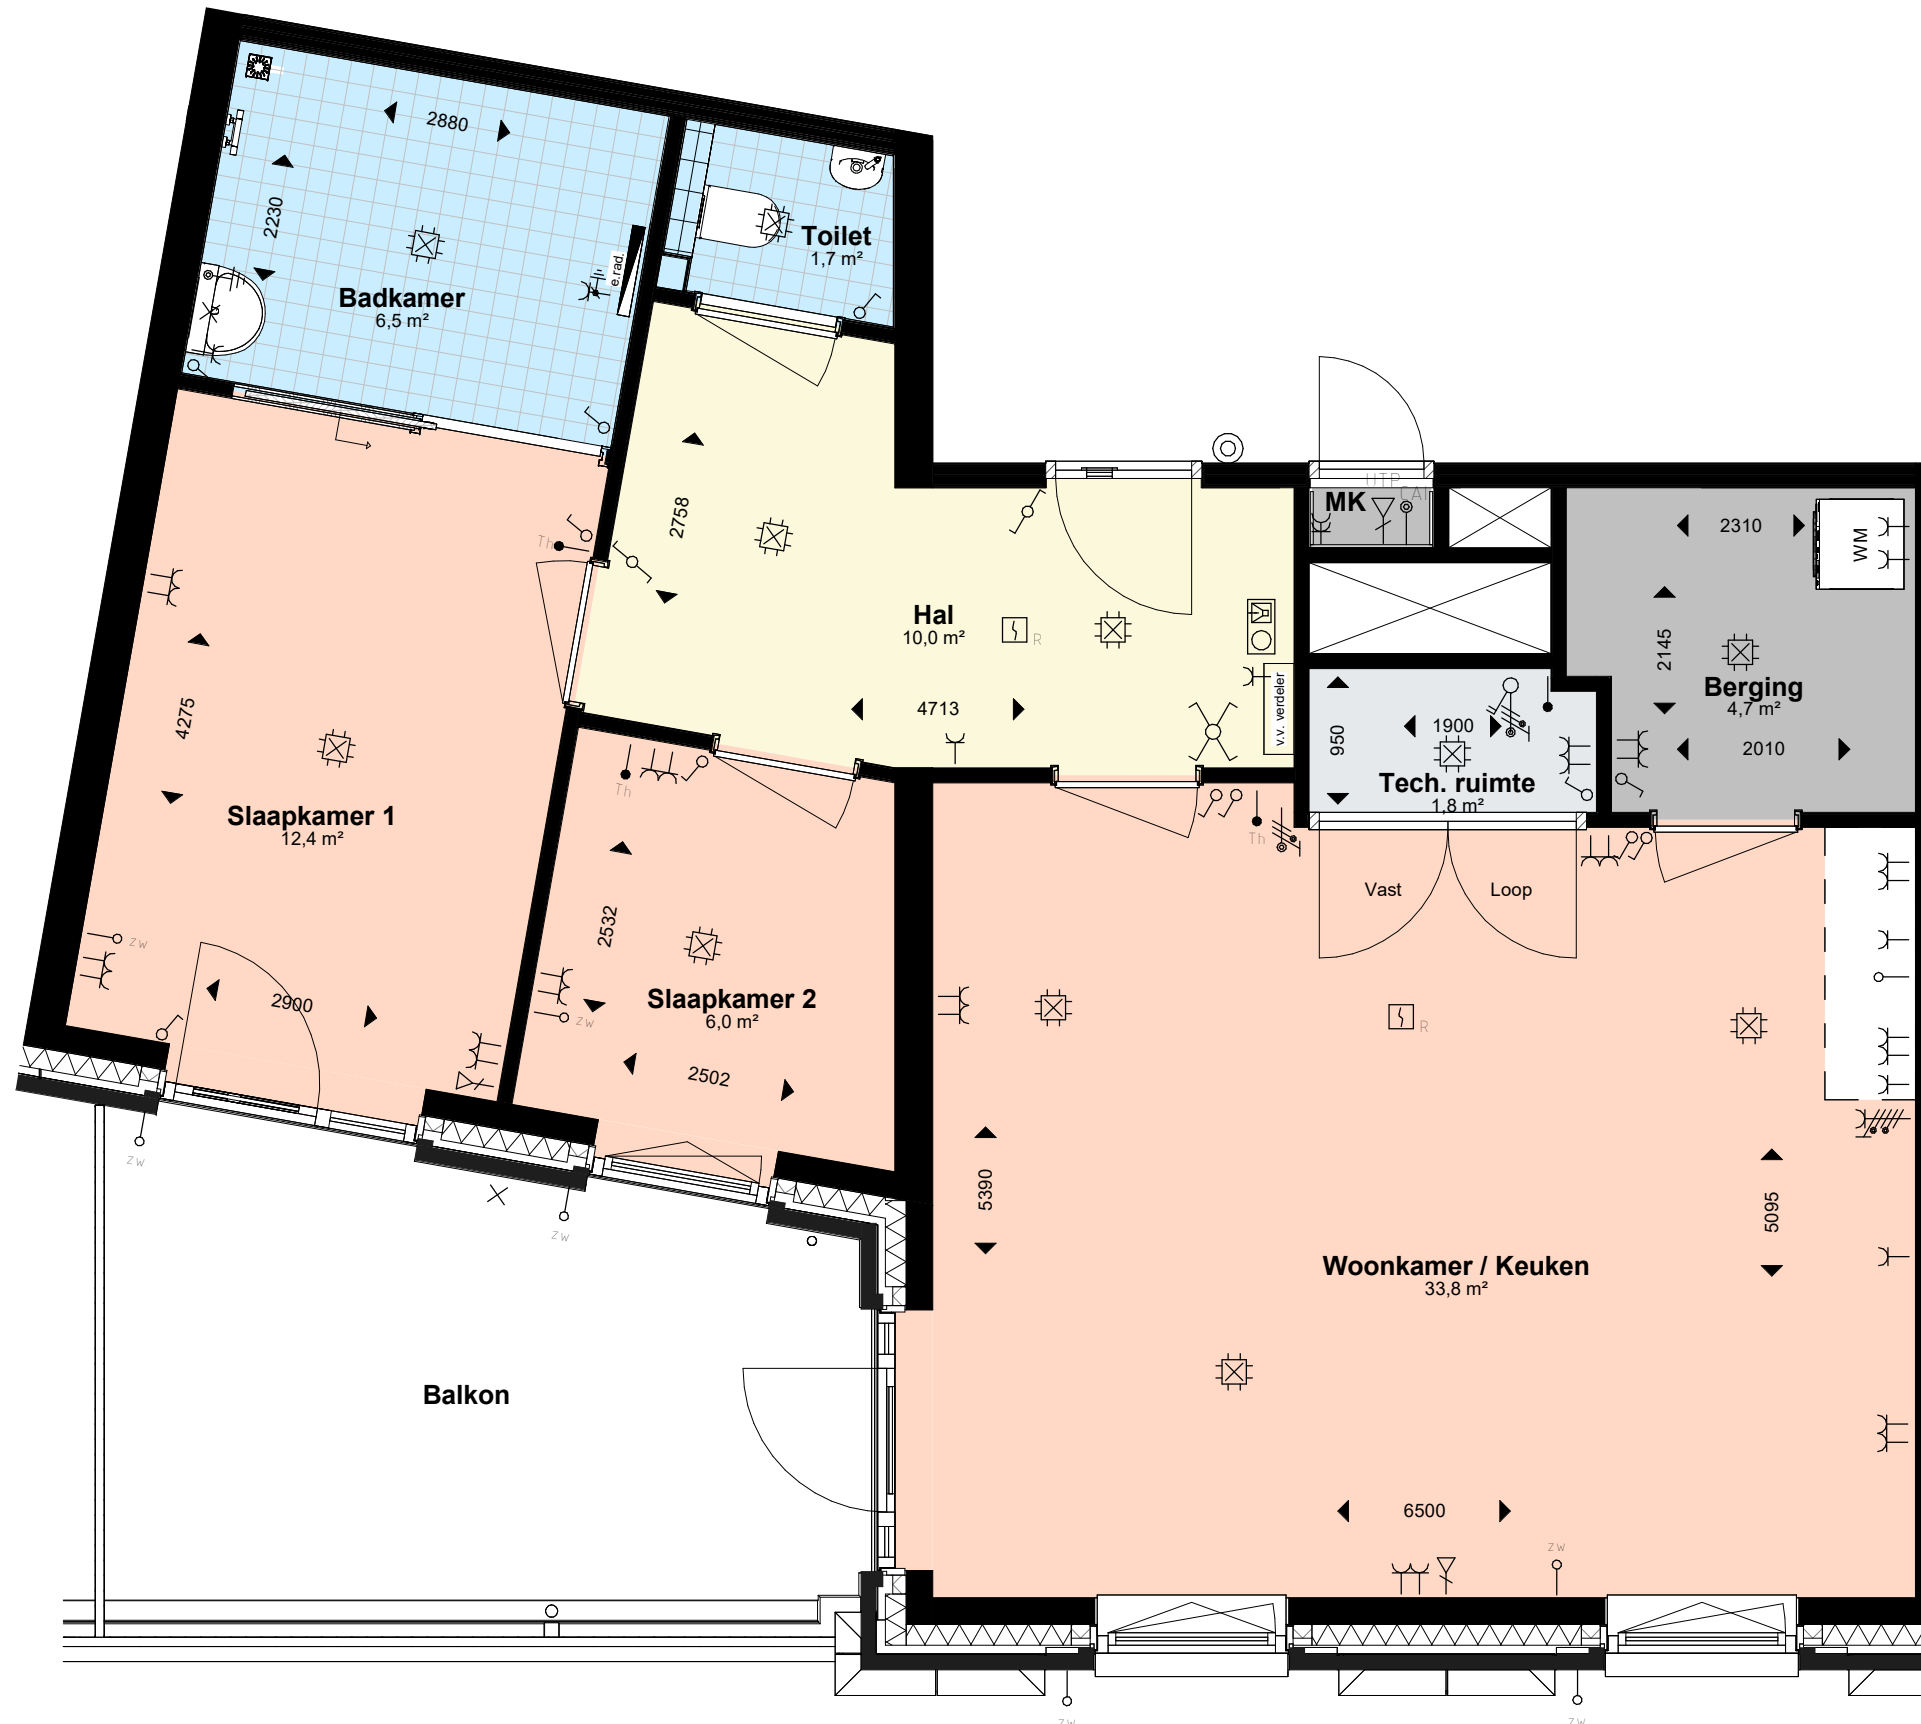

Verhuurtekening woningtype WP06

Huisnummers: 2

Verhuurtekening

Projectnr. : Hazenpark
Datum : 30-06-2026
Schaal : 1:50 - A3
Getekend : PK

WP06
Bladnummer

Symbolen - Leidingen

-  Aansluitpunt bedraad
-  Aansluitpunt niet bedraad
-  Aansluitpunt Cai
-  Aansluitpunt data bedraad