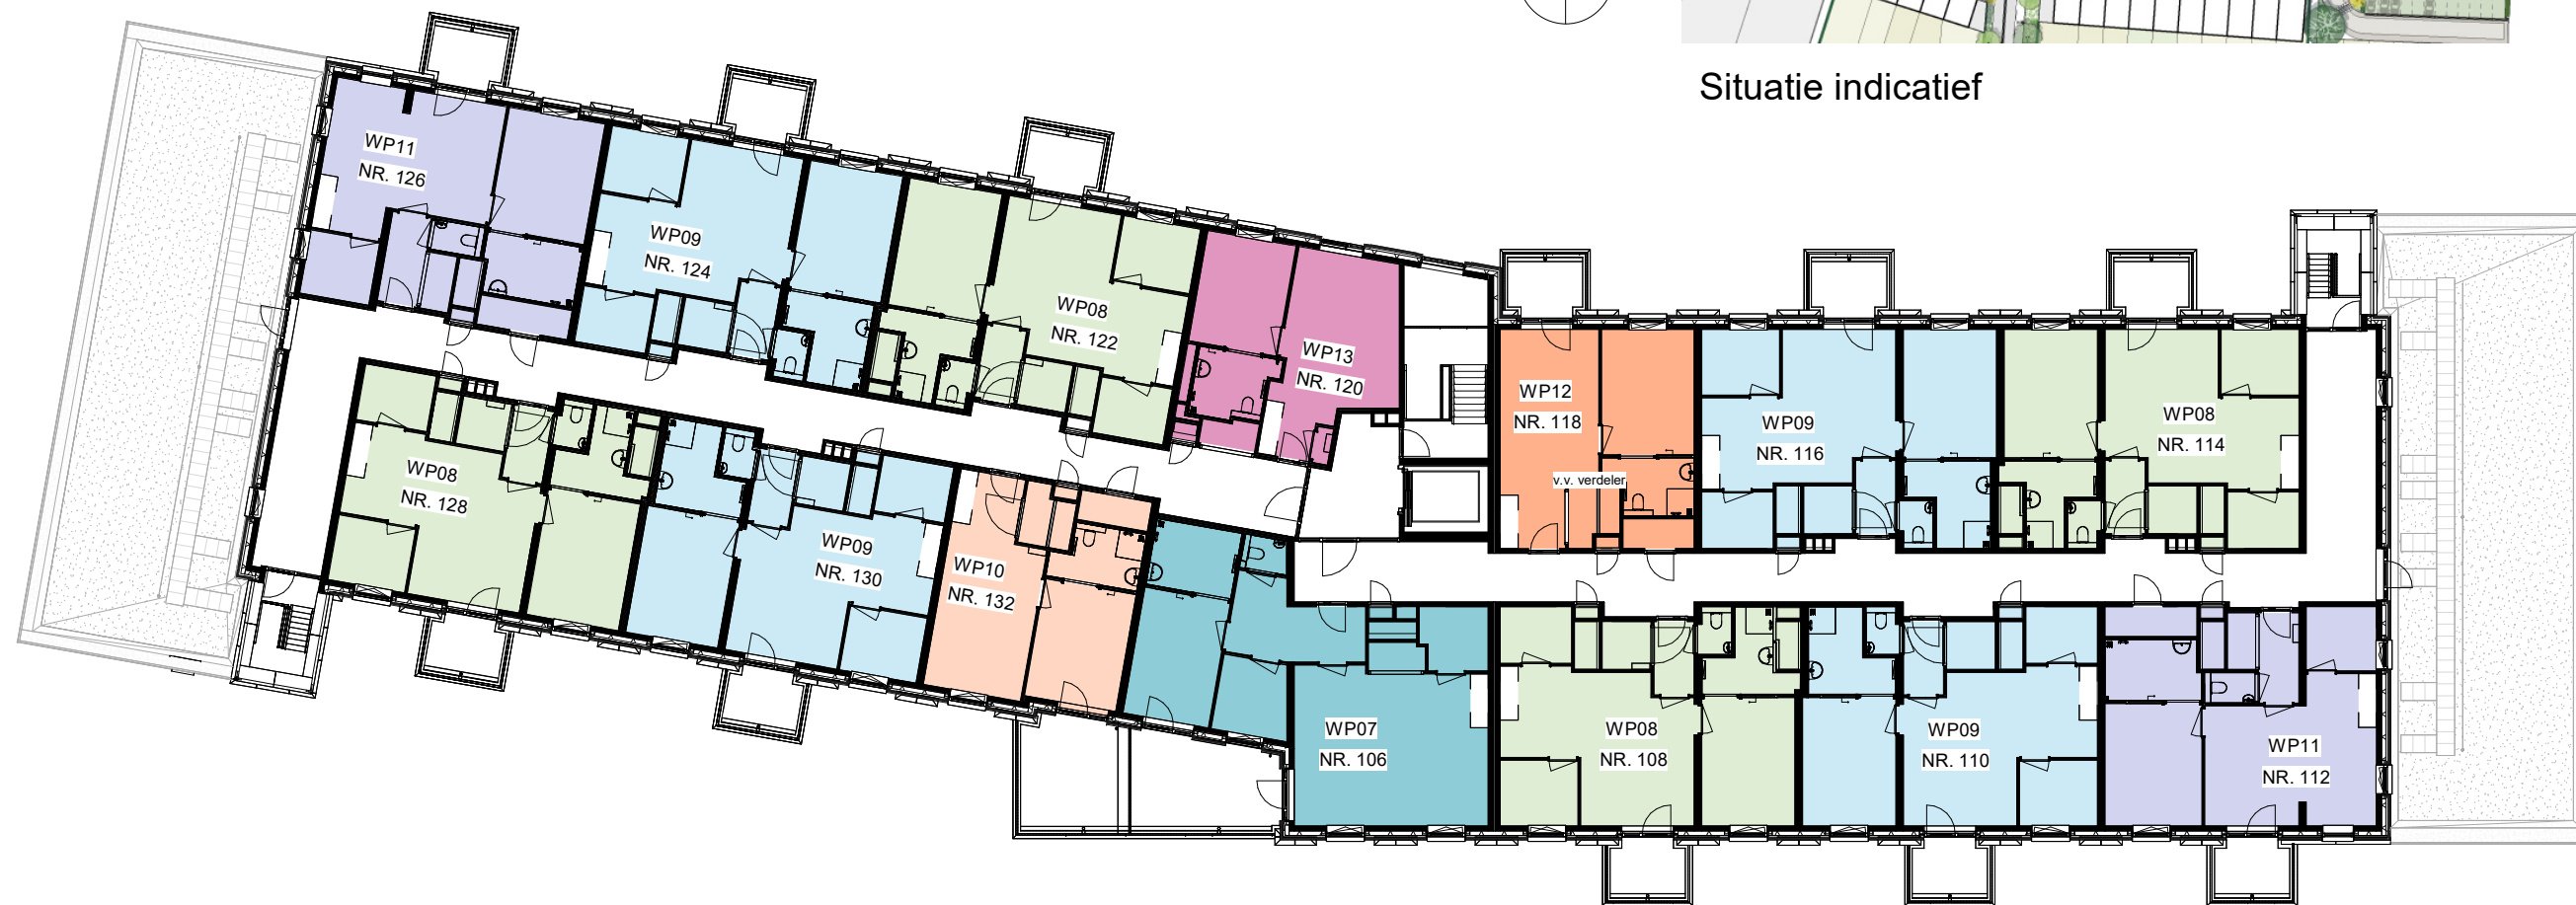

Hoofdentree

Situatie indicatief

Begane grond - Verhuuroverzicht

Begane grond - verhuuroverzicht

Projectnr. : Hazenpark
Datum : 30-06-2026
Schaal : 1:50 - A3
Getekend : PK

VH-01
Bladnummer

Situatie indicatief