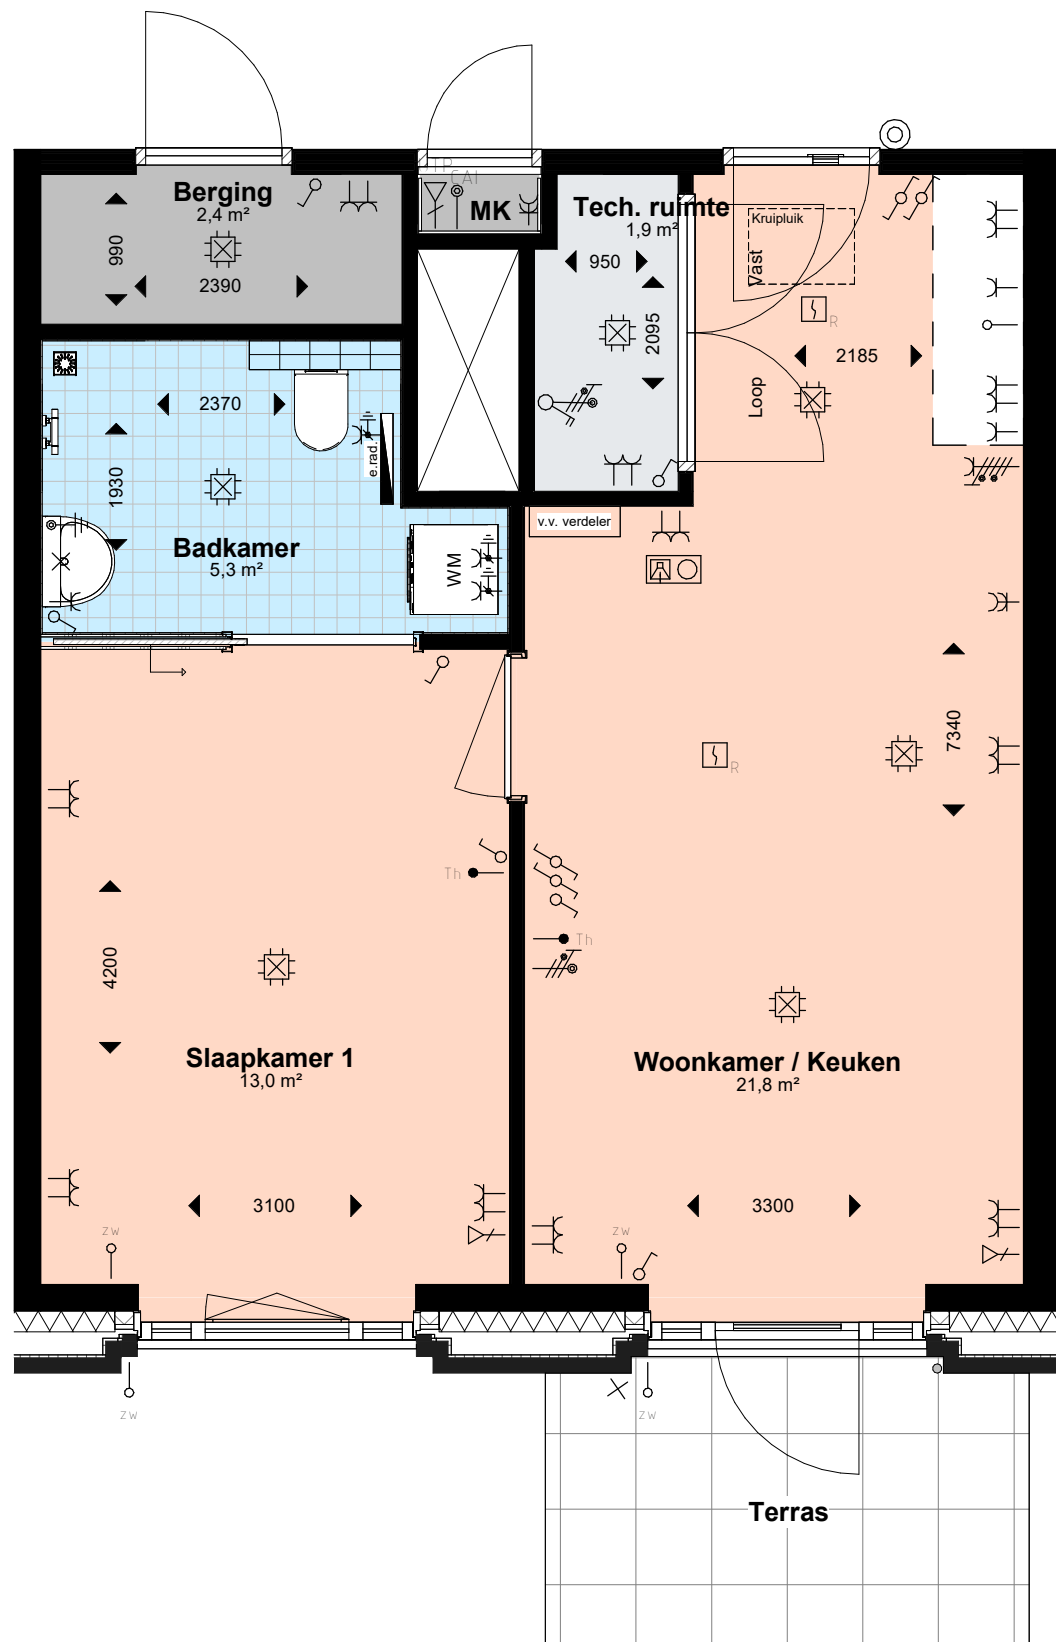

Verhuurtekening woningtype WP01

Huisnummers: 18, 20

Verhuurtekening

Projectnr. : Hazenpark
Datum : 30-06-2026
Schaal : 1:50 - A3
Getekend : PK

WP01
Bladnummer

Symbolen - Leidingen

-  Aansluitpunt bedraad
-  Aansluitpunt niet bedraad
-  Aansluitpunt Cai
-  Aansluitpunt data bedraad