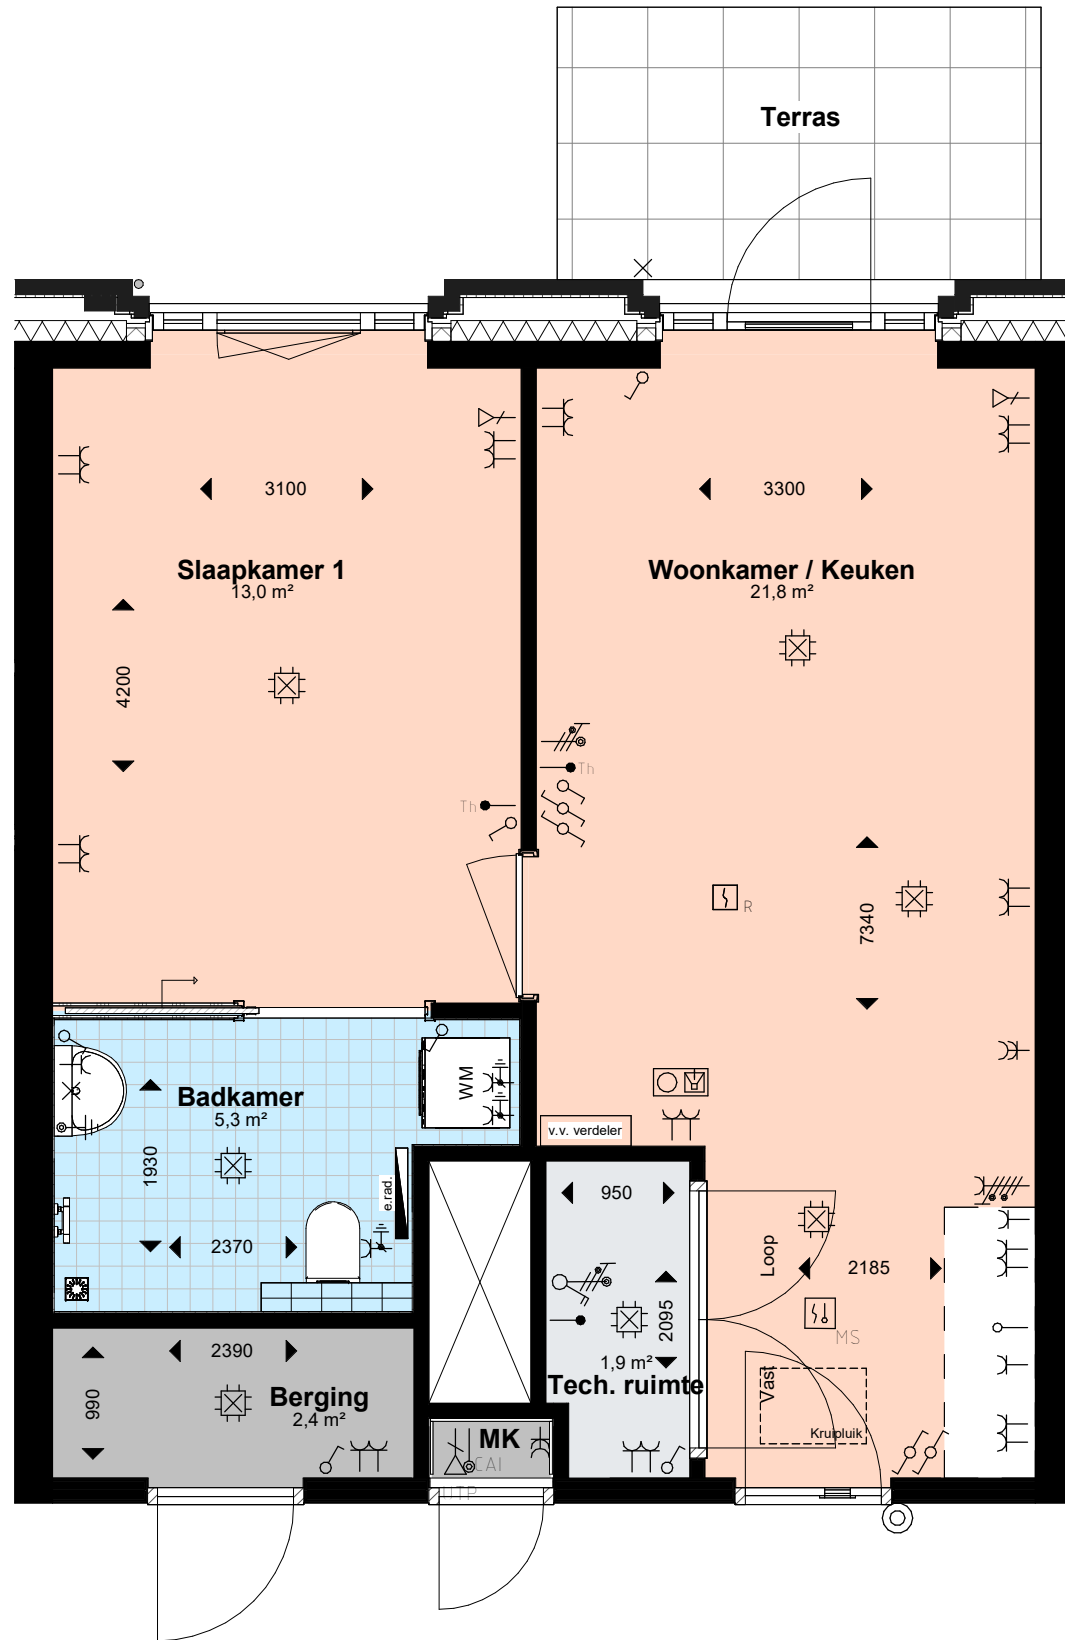

Symbolen - Leidingen

- Aansluitpunt bedraad
- Aansluitpunt niet bedraad
- Aansluitpunt Cai
- Aansluitpunt data bedraad

Symbolen - Aansluitpunten & WCD's

- Wand aansluitpunt licht
- Aardingspunt bij contactdoos
- Centraaldoos met lichtpunt
- Contactdoos 1-voudig met beschermingscontact
- Contactdoos 2-voudig met beschermingscontact
- Contactdoos 2-voudig met beschermingscontact in 2 inbouwdozen
- Contactdoos 3 fasen, nul en beschermingscontact
- Contactdoos, perilex

Symbolen - Schakelaars

- Schakelaar, 1-polig
- Schakelaar, wissel

Symbolen - Algemeen

- Thermostaat
- Zonwering niet bedraad
- Bel drukknop
- Intercom videofoon
- Melder, rook, optisch
- Melder, multi-sensor

Deze tekening is niet geschikt voor het overnemen van maten, werkelijke maten kunnen afwijken.
Aan deze tekening kunnen geen rechten worden ontleend.

Positie van draaiende delen in de gevelkozijnen kunnen afwijken van de tekeningen.
Zonwering alleen van toepassing op zuid geïoriënteerde appartementen

Verhuurtekening woningtype WP01

Huisnummers: 18, 20

Verhuurtekening

Projectnr. : Hazenpark
Datum : 30-06-2026
Schaal : 1:50 - A3
Getekend : PK

WP01
Bladnummer