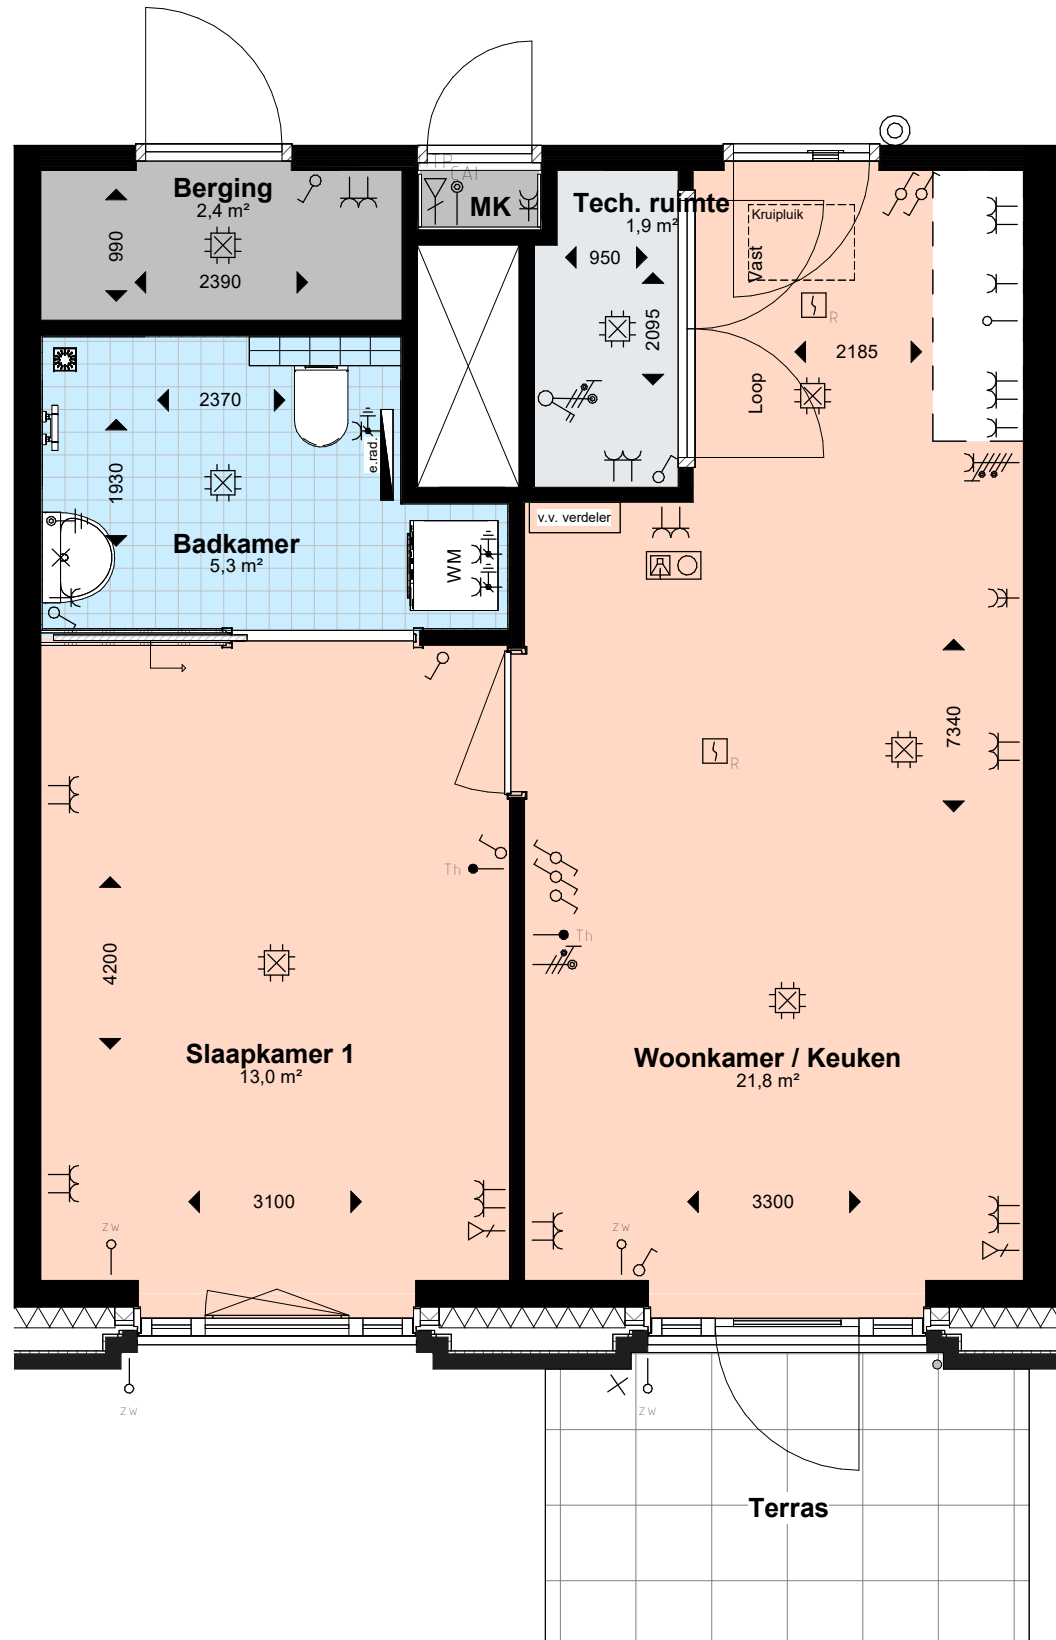

Aan deze tekeningen kunnen geen rechten worden ontleend

Symbolen - Leidingen

- Aansluitpunt bedraad
- Aansluitpunt niet bedraad
- Aansluitpunt Cai
- Aansluitpunt data bedraad

Symbolen - Aansluitpunten & WCD's

- Wand aansluitpunt licht
- Aardingspunt bij contactdoos
- Centraaldoos met lichtpunt
- Contactdoos 1-voudig met beschermingscontact
- Contactdoos 2-voudig met beschermingscontact
- Contactdoos 2-voudig met beschermingscontact in 2 inbouwdozen
- Contactdoos 3 fasen, nul en beschermingscontact
- Contactdoos, perilex

Symbolen - Schakelaars

- Schakelaar, 1-polig
- Schakelaar, wissel

Symbolen - Algemeen

- Thermostaat
- Zonwering niet bedraad
- Bel drukknop
- Intercom videofoon
- Melder, rook, optisch
- Melder, multi-sensor

Deze tekening is niet geschikt voor het overnemen van maten, werkelijke maten kunnen afwijken.
Aan deze tekening kunnen geen rechten worden ontleend.

Positie van draaiende delen in de gevelkozijnen kunnen afwijken van de tekeningen.
Zonwering alleen van toepassing op zuid geörienteerde appartementen

Verhuurtekening woningtype WP01sp

Huisnummers: 4

Verhuurtekening

Projectnr. : Hazenpark
Datum : 28-05-2026
Schaal : 1:50 - A3
Getekend : PK

WP01sp
Bladnummer