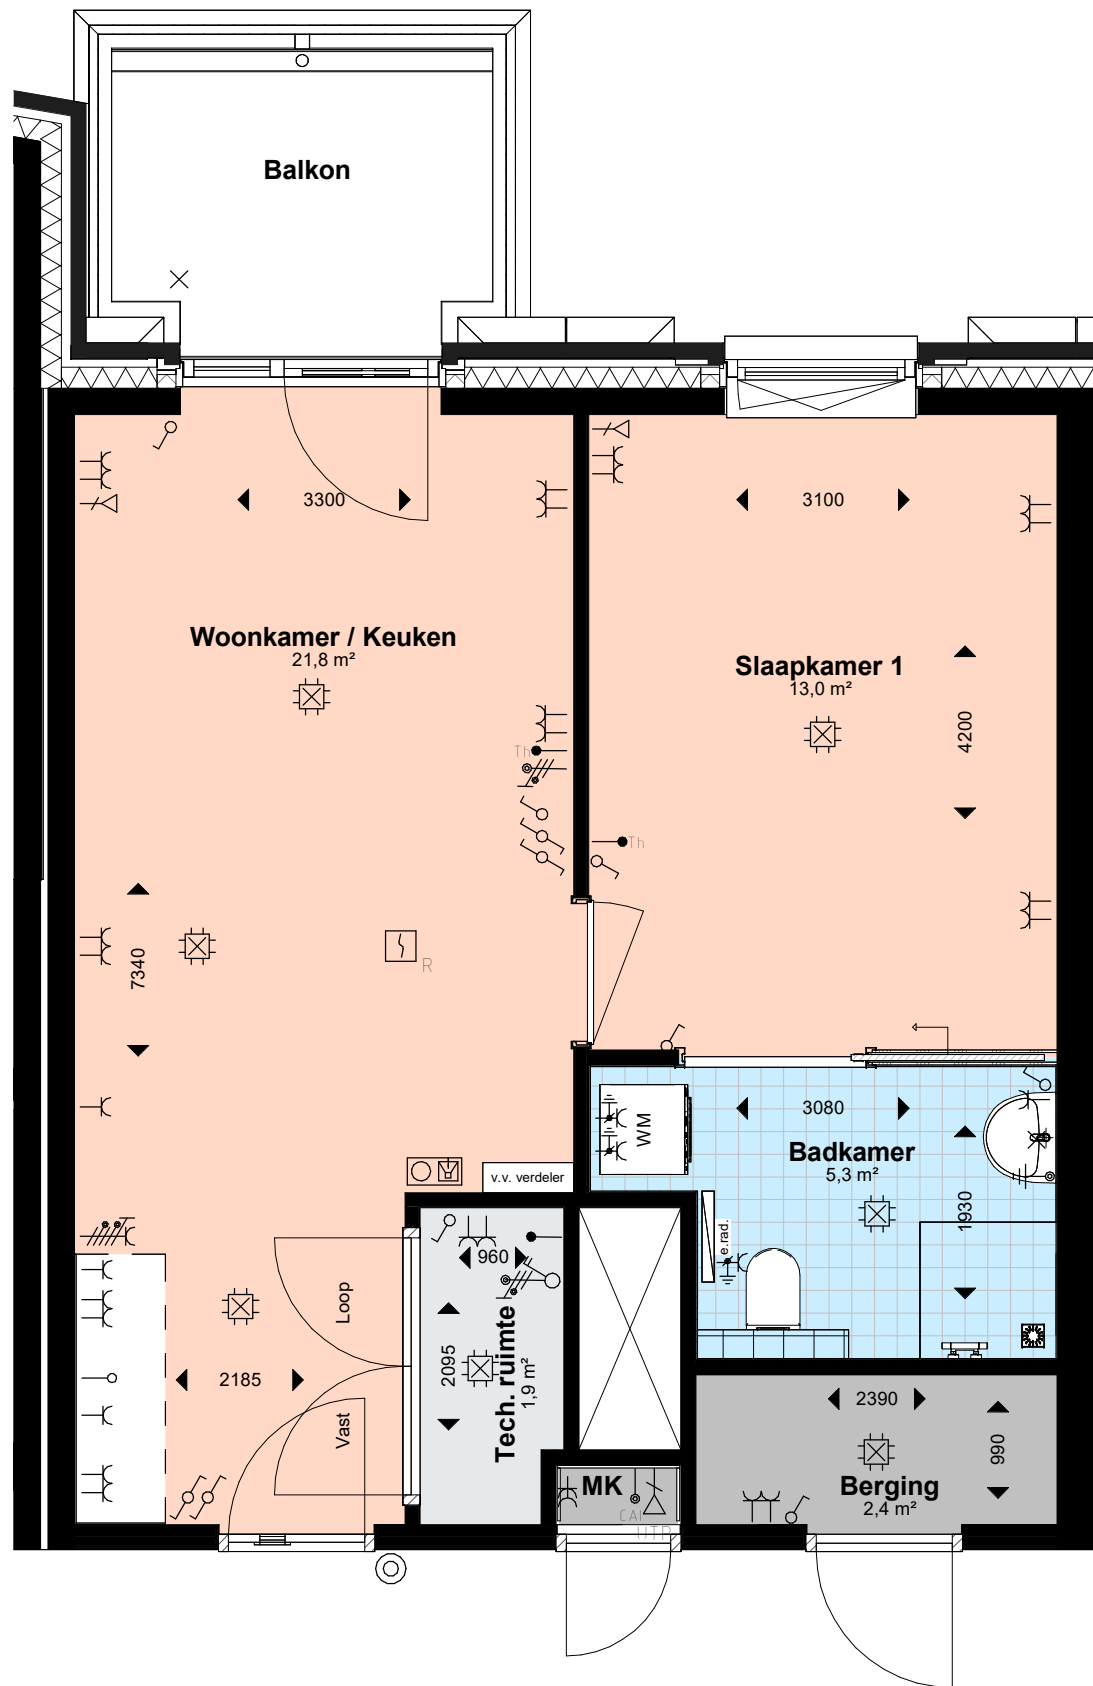

### Verhuurtekening

Projectnr. : Hazenpark  
Datum : 28-05-2026  
Schaal : 1:50 - A3  
Getekend : PK

**WP11**  
Bladnummer