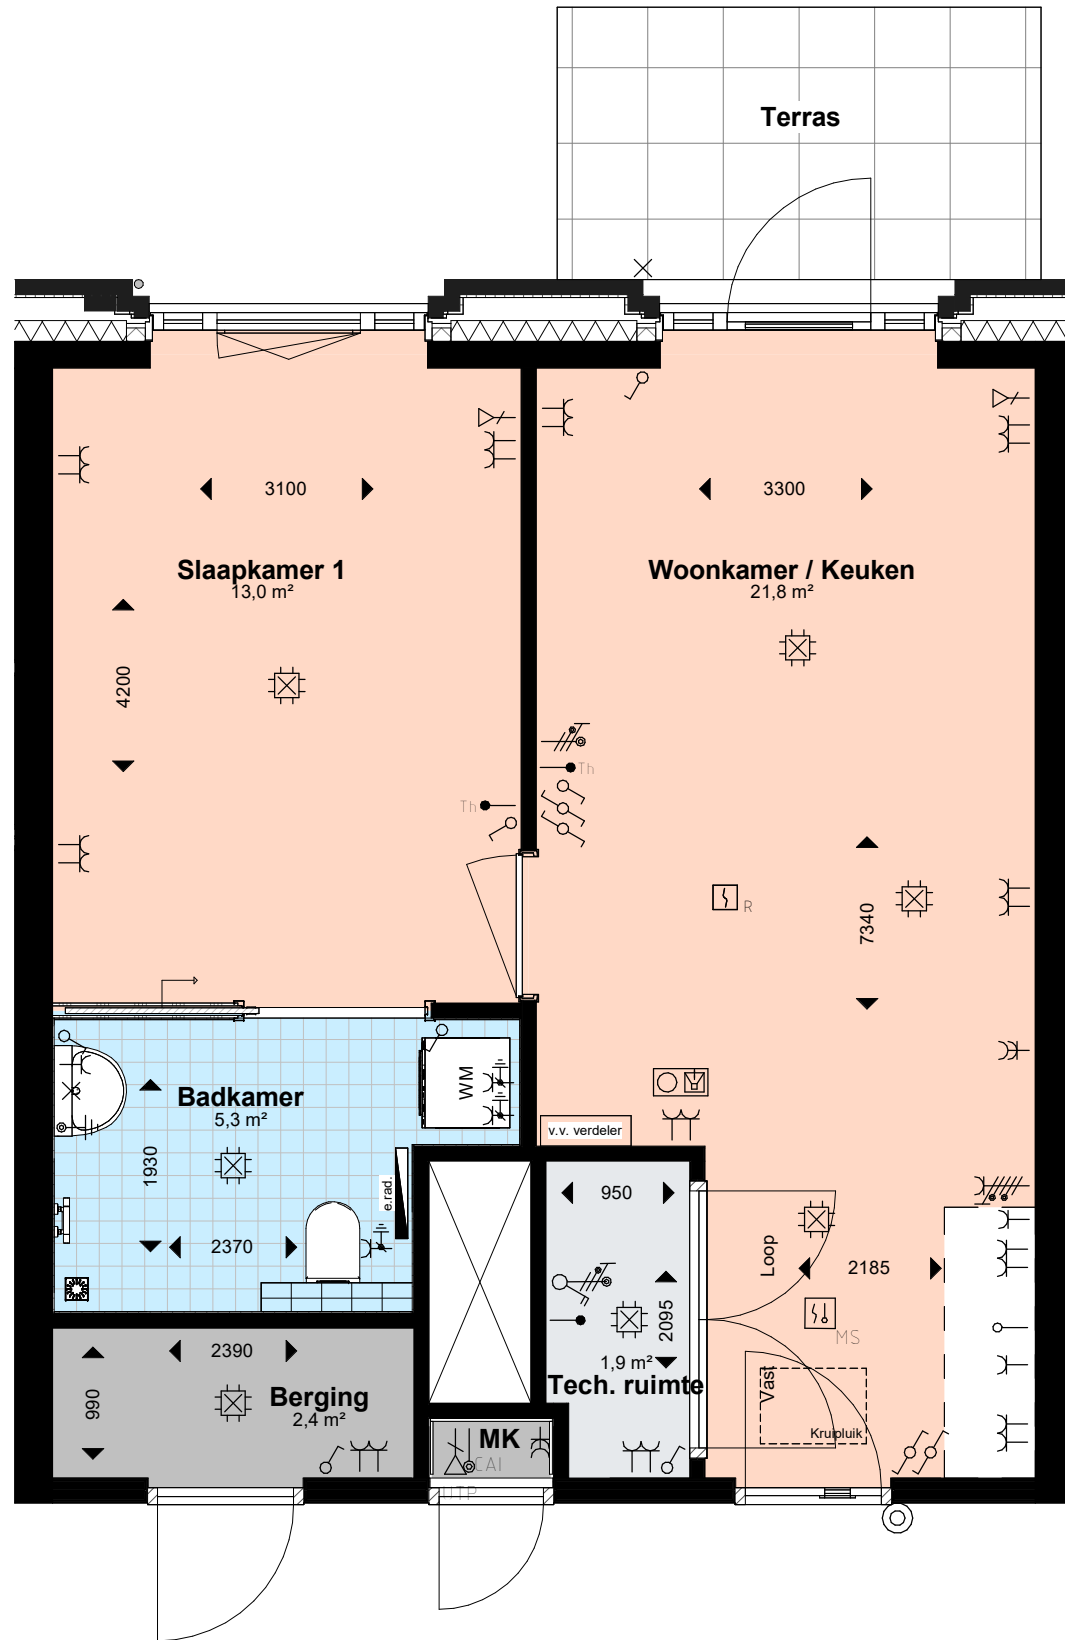

Symbolen - Leidingen

- Aansluitpunt bedraad
- Aansluitpunt niet bedraad
- Aansluitpunt Cai
- Aansluitpunt data bedraad

Symbolen - Aansluitpunten & WCD's

- Wand aansluitpunt licht
- Aardingspunt bij contactdoos
- Centraaldoos met lichtpunt
- Contactdoos 1-voudig met beschermingscontact
- Contactdoos 2-voudig met beschermingscontact
- Contactdoos 2-voudig met beschermingscontact in 2 inbouwdozen
- Contactdoos 3 fasen, nul en beschermingscontact
- Contactdoos, perilex

Symbolen - Schakelaars

- Schakelaar, 1-polig
- Schakelaar, wissel

Symbolen - Algemeen

- Thermostaat
- Zonwering niet bedraad
- Bel drukknop
- Intercom videofoon
- Melder, rook, optisch
- Melder, multi-sensor

Deze tekening is niet geschikt voor het overnemen van maten, werkelijke maten kunnen afwijken.
Aan deze tekening kunnen geen rechten worden ontleend.

Positie van draaiende delen in de gevelkozijnen kunnen afwijken van de tekeningen.
Zonwering alleen van toepassing op zuid geïoriënteerde appartementen

Verhuurtekening woningtype WP01

Huisnummers: 18, 20

Verhuurtekening

Projectnr. : Hazenpark
Datum : 28-05-2026
Schaal : 1:50 - A3
Getekend : PK

WP01
Bladnummer